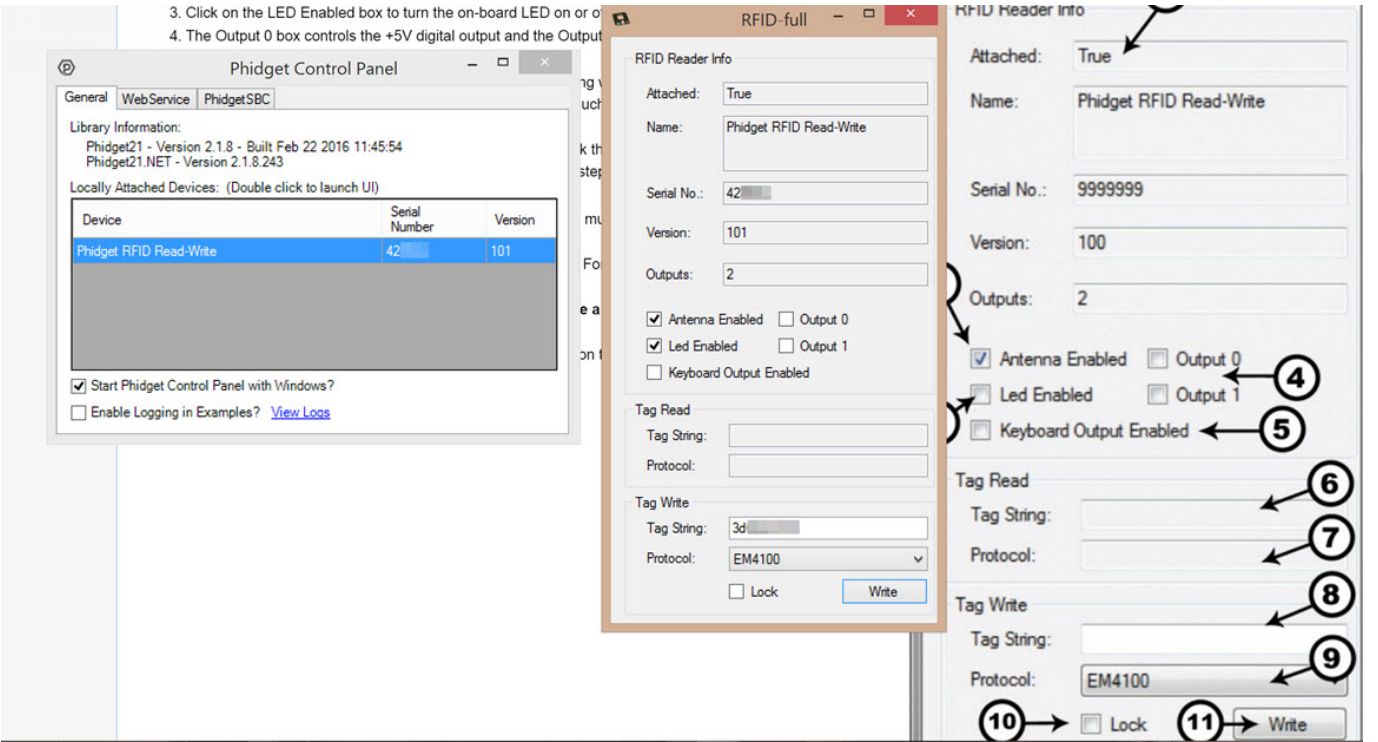

Kopyalama işlemini gerçekleştirmek için Phidgets'ın RFID uygulaması ile öncelikle EM4100 uyumlu kartı/etiketi USB ağıta okutuyorsunuz ardından da T5577 anahtarlığı ağıta getirip Write butonuna bastığınızda anahtarlık kolay bir şekilde başarıyla kopyalanmış oluyor.