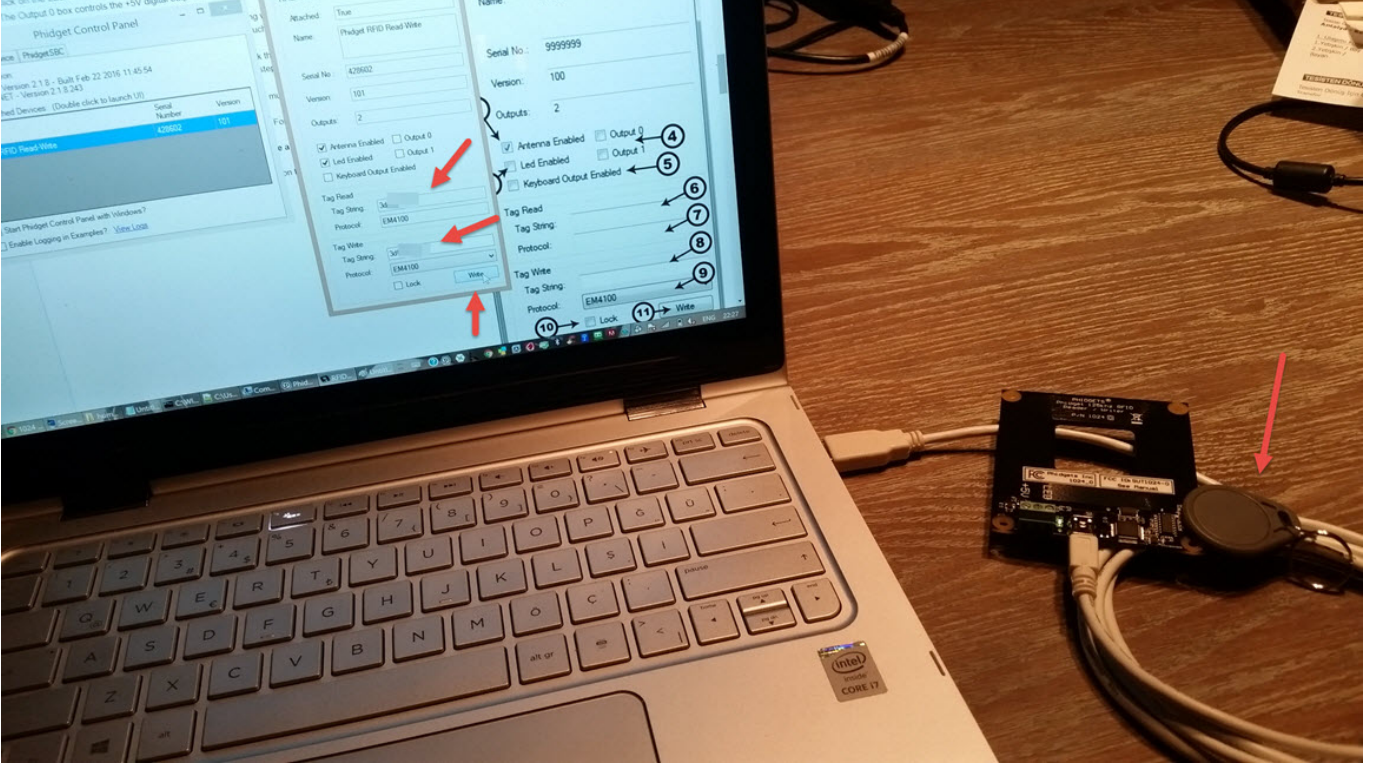

Son olarak kopyalanmış anahtarla kapıyı açmayı deneyip başarılı olduktan sonra, site yönetimleri ve daire sakinleri için bu kilitle kullanılan anahtarların kopyalanabilir olduğunu söyleyerek bir güvenlik farkındalığı çalışmasını daha başarıyla tamamlamış oluyoruz. :)

Bir sonraki yazıda görüşmek dileğiyle herkese güvenli günler dilerim.