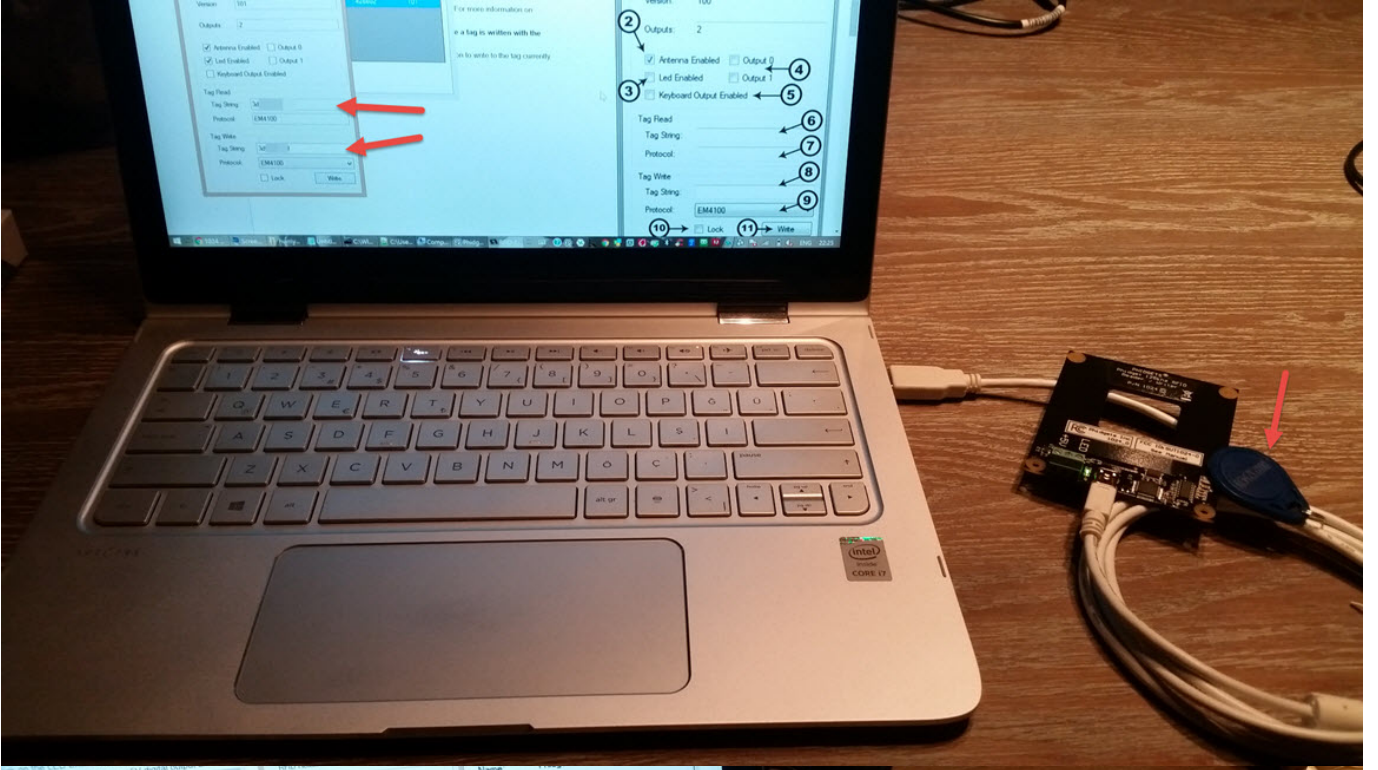

Son olarak kopyalanmış anahtarla kapıyı açmayı deneyip başarılı olduktan sonra, site yönetimleri ve daire sakinleri için bu kilitle kullanılan anahtarların kopyalanabilir olduğunu söyleyerek bir güvenlik farkındalığı çalışmasını daha başarıyla tamamlamış oluyoruz. :)

Bir sonraki yazıda görüşmek dileğiyle herkese güvenli günler dilerim.