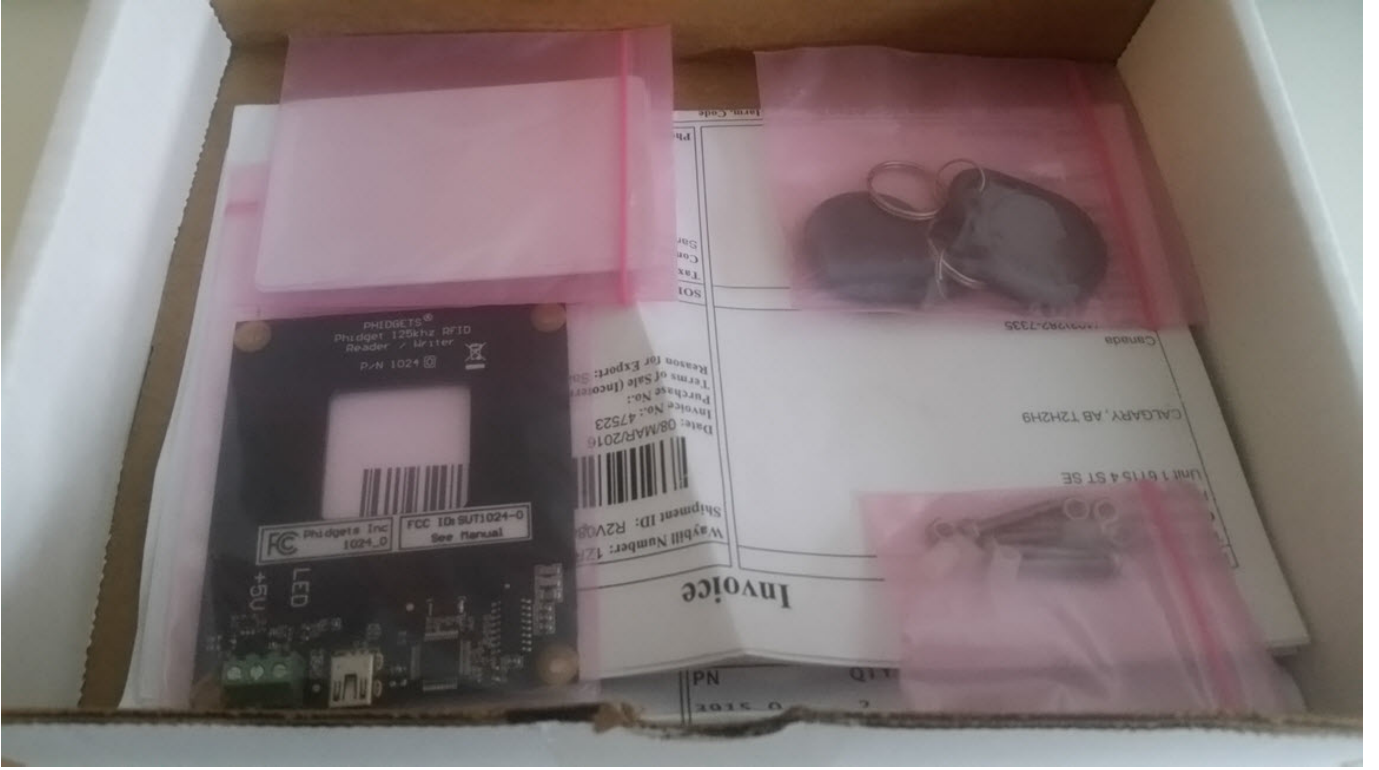

Kopyalama işlemini gerçekleştirmek için Phidgets'ın RFID uygulaması ile öncelikle EM4100 uyumlu kartı/etiketi USB ağıta okutuyorsunuz ardından da T5577 anahtarlığı ağıta getirip Write butonuna bastığınızda anahtarlık kolay bir şekilde başarıyla kopyalanmış oluyor.

3. Click on the LED Enabled box to turn the on-board LED on or off

4. The Output 0 box controls the +5V digital output and the Output 1 controls the +5V analog output

Device	Serial Number	Version
Phidget RFID Read-Write	42	101